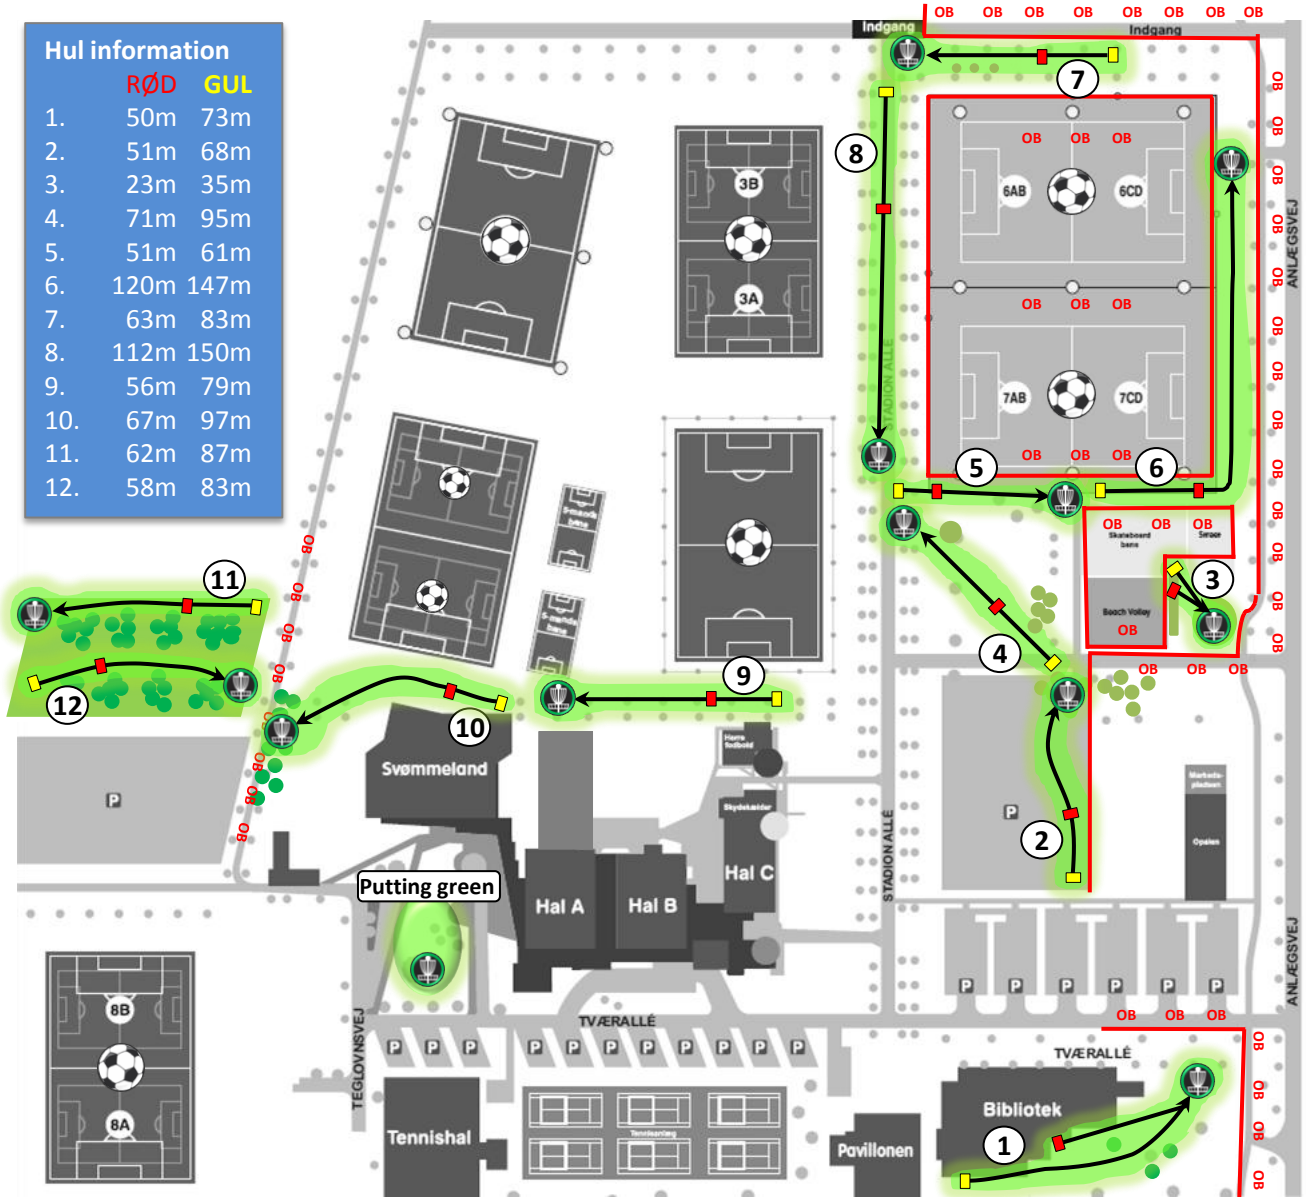

# Ringsted Sportcenter Disc Golf bane

## Hul information

	RØD	GUL
1.	50m	73m
2.	51m	68m
3.	23m	35m
4.	71m	95m
5.	51m	61m
6.	120m	147m
7.	63m	83m
8.	112m	150m
9.	56m	79m
10.	67m	97m
11.	62m	87m
12.	58m	83m

2

Hul nummer

Rød tee – begynder/børn

Gul tee – øvede

Kasteretning

Disc golf kurv (hullet)

OB

OB – uden for banen